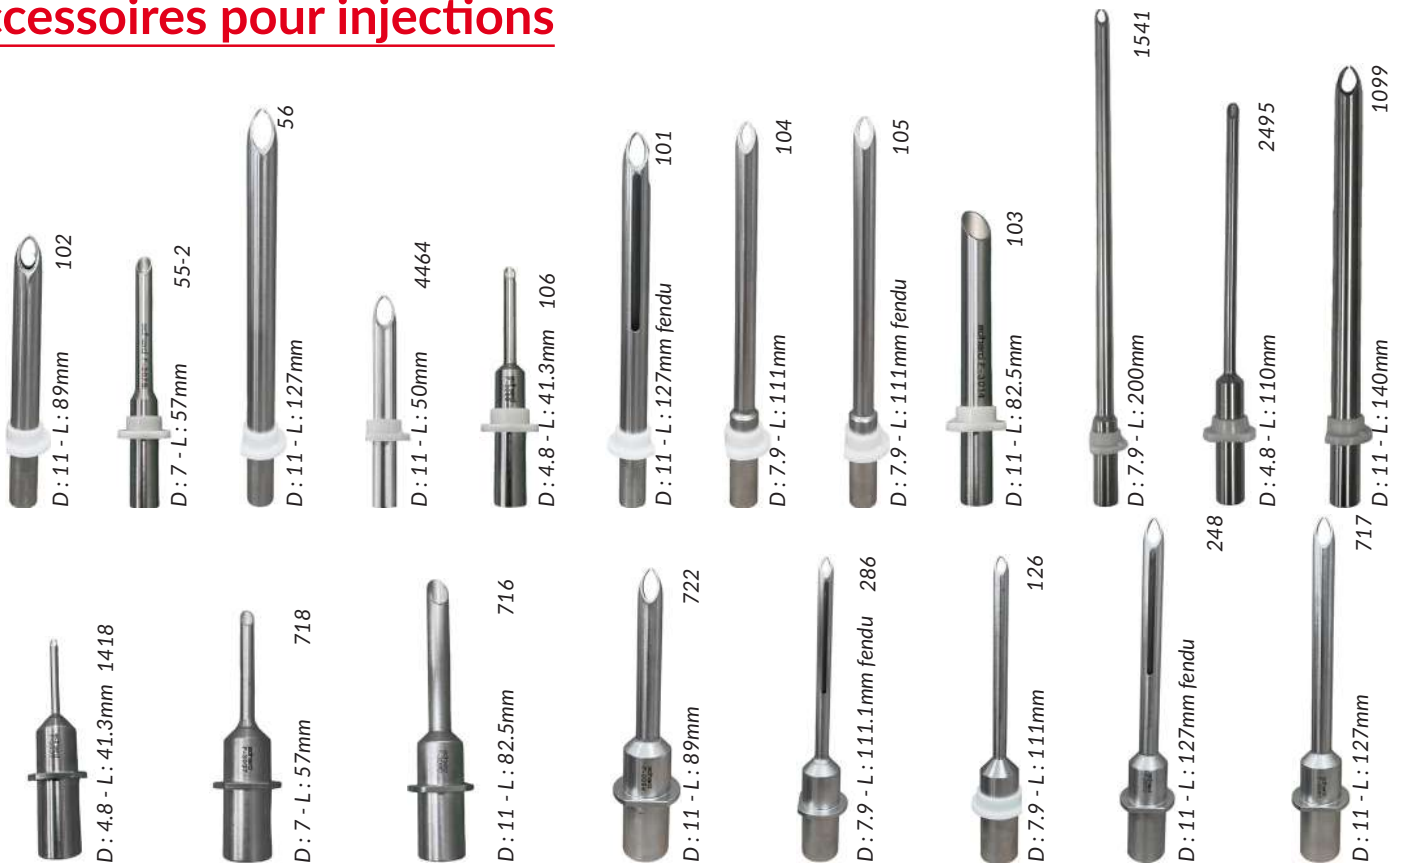

Pompe inox à engrenages

Pompe inox à engrenages spécial liquide

Bols Inox (compatibles avec pompes inox)

32 Litres

(Seulement pour PVS)

17 Litres

9.5 Litres

Bols Lexan

5.5 et 17 Litres, 1 ou 2 sorties

Existe en version haute pression

Accessoires pour injections

Accessoires Pompes Inox et Bols Lexan 1 Sortie

Sortie directe coudée
(L 20, 30 ou 40mm)

Flexible de dépose

Adaptateurs
pompes aiguilles